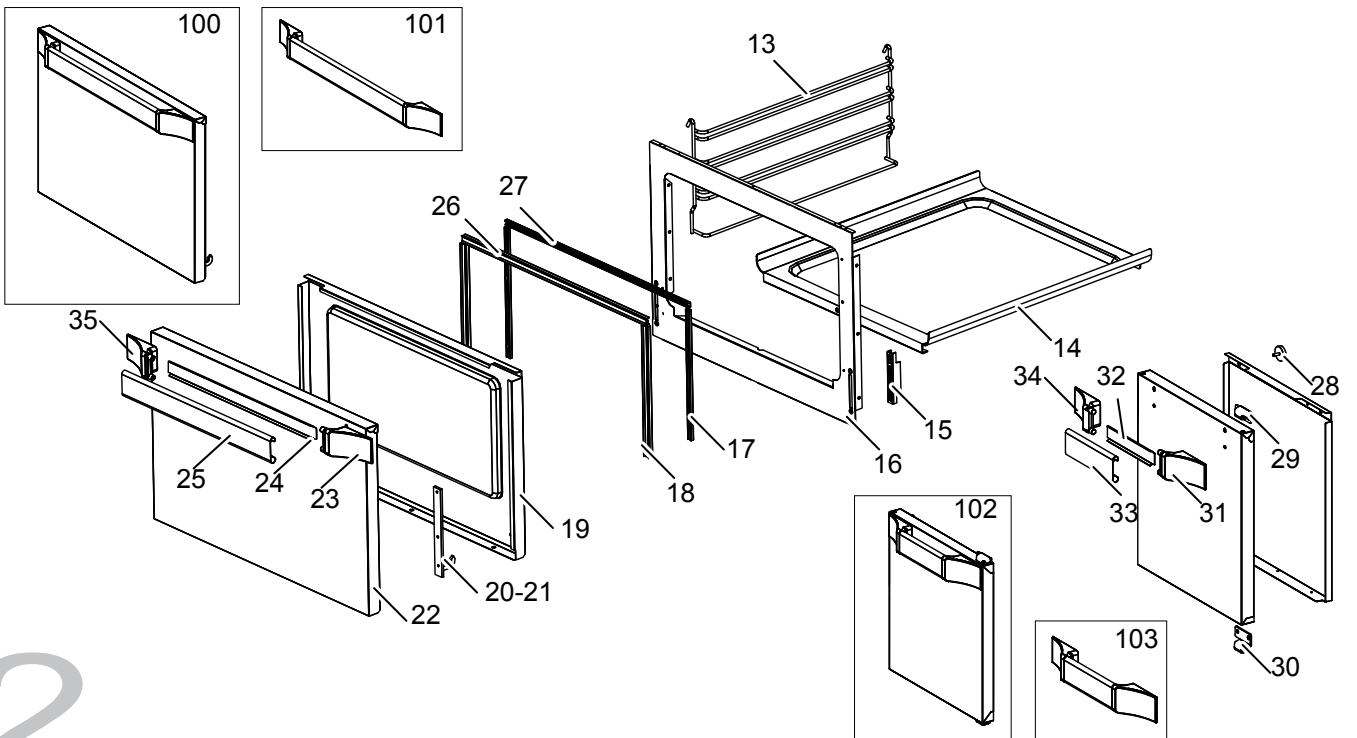

As Informações e desenhoS podem estar um pouco diferente da realidade e são puramente indicativas. O fabricante pode modificar estas informações a qualquer momento sem aviso prévio.

1-2-3

1

<b>Nr.</b>	<b>Codice</b>	<b>Titolo</b>	<b>Consigliato</b>
1.	RTCU700274	GRIGLIA PLACCA NERA LUCIDA - MAGISTRA -	
4.	202046	GRIGLIA CAMINO INOX	
6.	200787	TAPPO COPRIFORO	
7.	200235	PLACCA	
8.	202729	CRUSCOTTO	
10.	201660	VITE M3X10	
11.	186337	CORPO MANOP.+CORNICE R.V.G2S77	
13.	171511	ANELLO MANOP.TERM.G4SF77 H	
14.	171520	ANELLO MANOP.RUB.V.G4S77 HOB NEW	
100.	ECS7033	RICAMBI CONSIGLIATI FB711AFGXS	