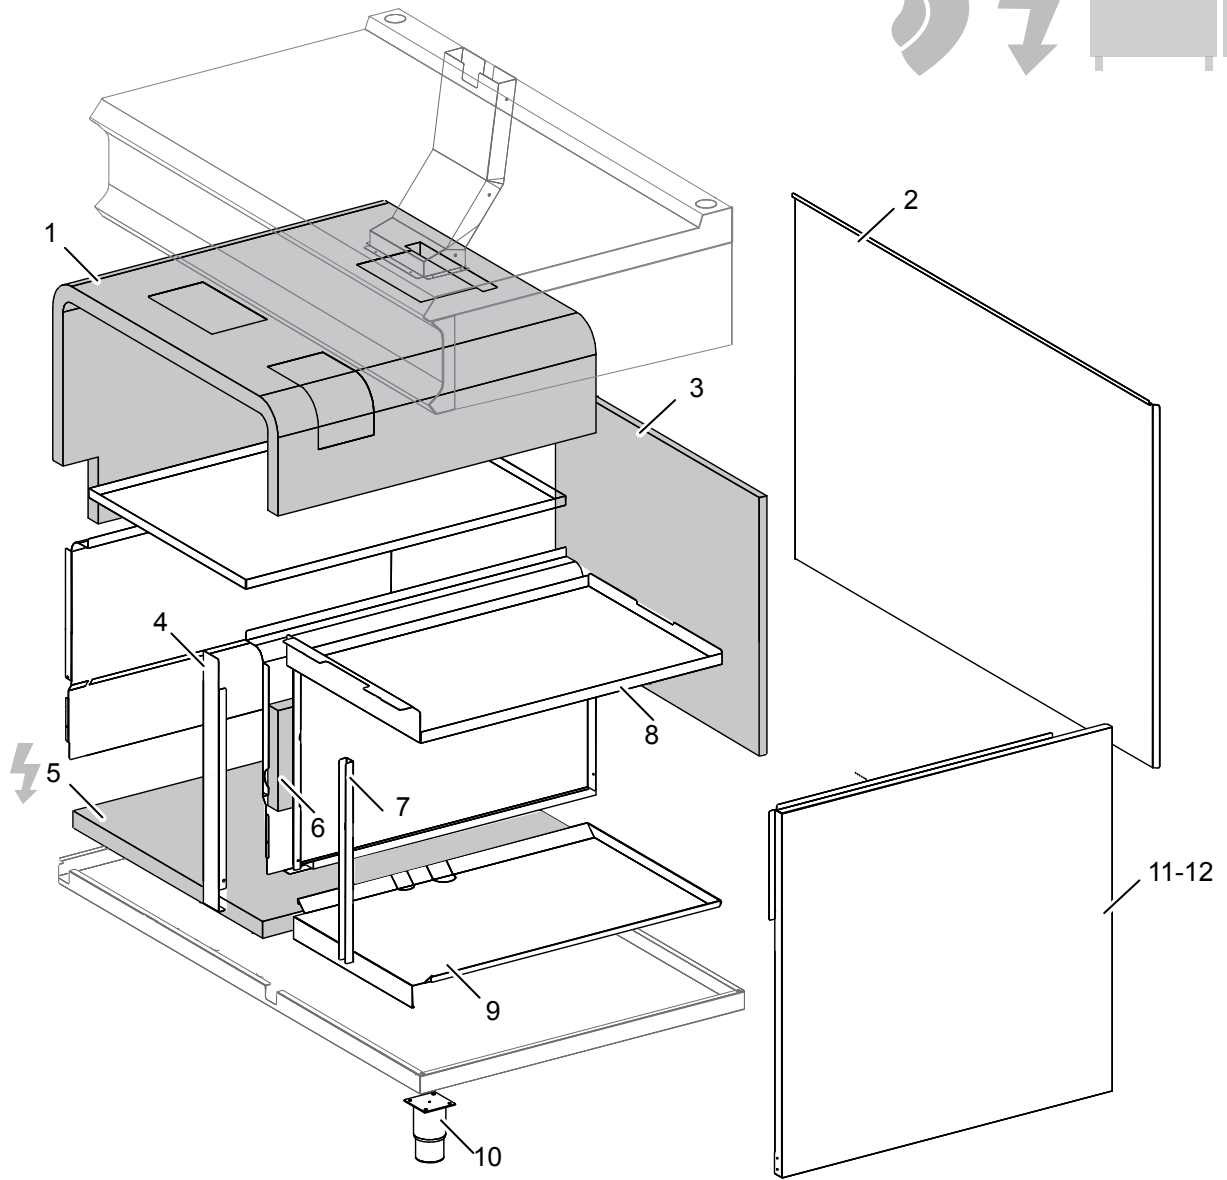

As Informações e desenhoS podem estar um pouco diferente da realidade e são puramente indicativas. O fabricante pode modificar estas informações a qualquer momento sem aviso prévio.

1-2-3

1

<b>Nr.</b>	<b>Codice</b>	<b>Titolo</b>	<b>Consigliato</b>
1.	RTCU700274	GRIGLIA PLACCA NERA LUCIDA - MAGISTRA -	
4.	202046	GRIGLIA CAMINO INOX	
6.	200787	TAPPO COPRIFORO	
7.	200235	PLACCA	
8.	202729	CRUSCOTTO	
10.	201660	VITE M3X10	
11.	186337	CORPO MANOP.+CORNICE R.V.G2S77	
13.	171511	ANELLO MANOP.TERM.G4SF77 H	
14.	171520	ANELLO MANOP.RUB.V.G4S77 HOB NEW	
100.	ECS7033	RICAMBI CONSIGLIATI FB711AFGXS	