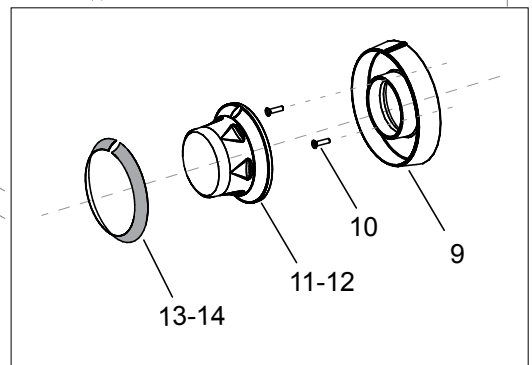

As Informações e desenhoS podem estar um pouco diferente da realidade e são puramente indicativas. O fabricante pode modificar estas informações a qualquer momento sem aviso prévio.

1-2-3

1

<b>Nr.</b>	<b>Codice</b>	<b>Titolo</b>	<b>Consigliato</b>
1.	RTCU700274	GRIGLIA PLACCA NERA LUCIDA - MAGISTRA -	
4.	202046	GRIGLIA CAMINO INOX	
6.	200787	TAPPO COPRIFORO	
7.	200235	PLACCA	
8.	202729	CRUSCOTTO	
10.	201660	VITE M3X10	
11.	186337	CORPO MANOP.+CORNICE R.V.G2S77	
13.	171511	ANELLO MANOP.TERM.G4SF77 H	
14.	171520	ANELLO MANOP.RUB.V.G4S77 HOB NEW	
100.	ECS7033	RICAMBI CONSIGLIATI FB711AFGXS	