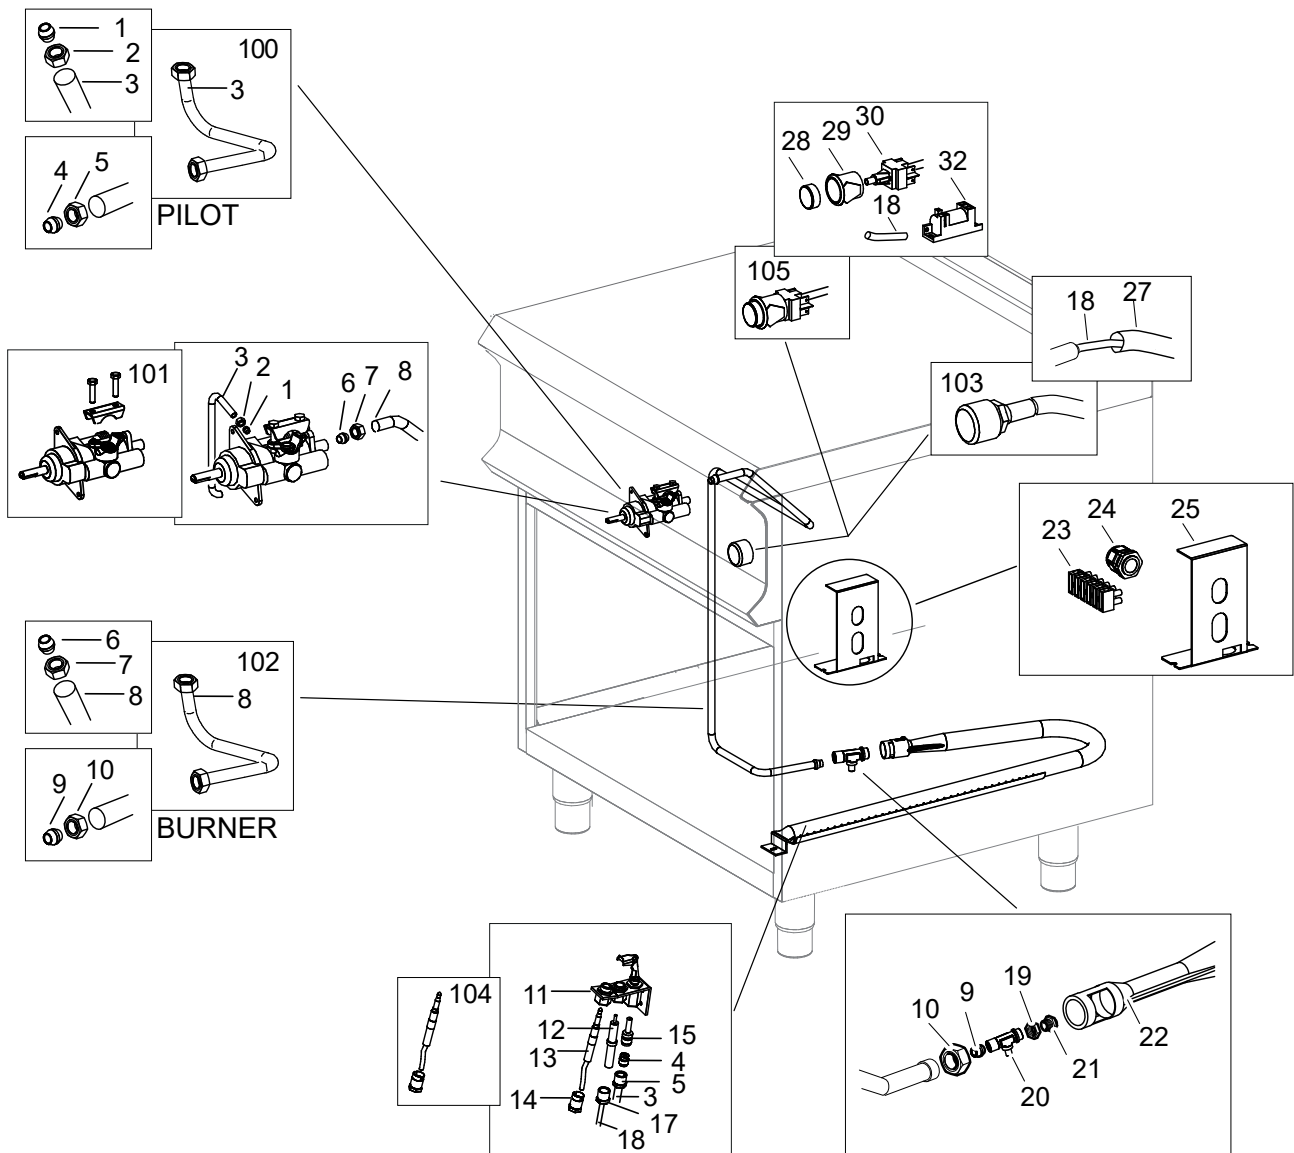

Nr.	Codice	Titolo	Consigliato
1.	RTCU900018	BICONO D.6 MM.6	
2.	RTCU900019	CALOTTA D6 - H. 10,5 MM.	
3.	173389	TUBO PILOTA FORNO	
4.	RTCU800183	BICONO D.6 MM.11	
5.	RTCU800182	CALOTTA AC.D.6 NERO H.11 MM	
8.	173388	TUBO ALIMENTARE BRUCIATORE FORNO	✓
11.	RTCP800034	BRUCIATORE PILOTA SIT 1 VIA (TARGET)	✓
12.	RTCP800033	CANDELA ACCENSIONE Ø 7X44 LUNG. 68MM	✓
13.	RTCU900061	TERMOCOPPIA 120 CM TARGET	✓
14.	RTCP800038	RACCORDO FISSAGGIO TERMOCOPPIA TARGET	✓
15.	INIETTORE	VEDI MANUALE UGELLI	
17.	RTCU900215	DADO FISSAGGIO CANDELETTE ACCENSIONE SIT	✓
18.	RTBF800308	CAVO ACCENSIONE CM 150	✓
19.	RTCU900005	C/DADO SUPPORTO INIETTORE	
20.	162697	SUPPORTO INIET.	
21.	INIETTORE	VEDI MANUALE UGELLI	
22.	167224	BRUCIATORE	✓
27.	168890	TU.SILICONE TRASPARENTE D.14X19	
100.	RIC0004958	KIT TUBO PILOTA FORNO	
101.	RIC0004862	KIT TERM.168005+BRIGLIA	✓
102.	173388	TUBO ALIMENTARE BRUCIATORE FORNO	✓
103.	RIC0004096	GRUPPO PIEZO PIU CAVO ACCENSIONE	✓
104.	RTCU900061-00	KIT TERMOCOPPIA 120CM + DADO