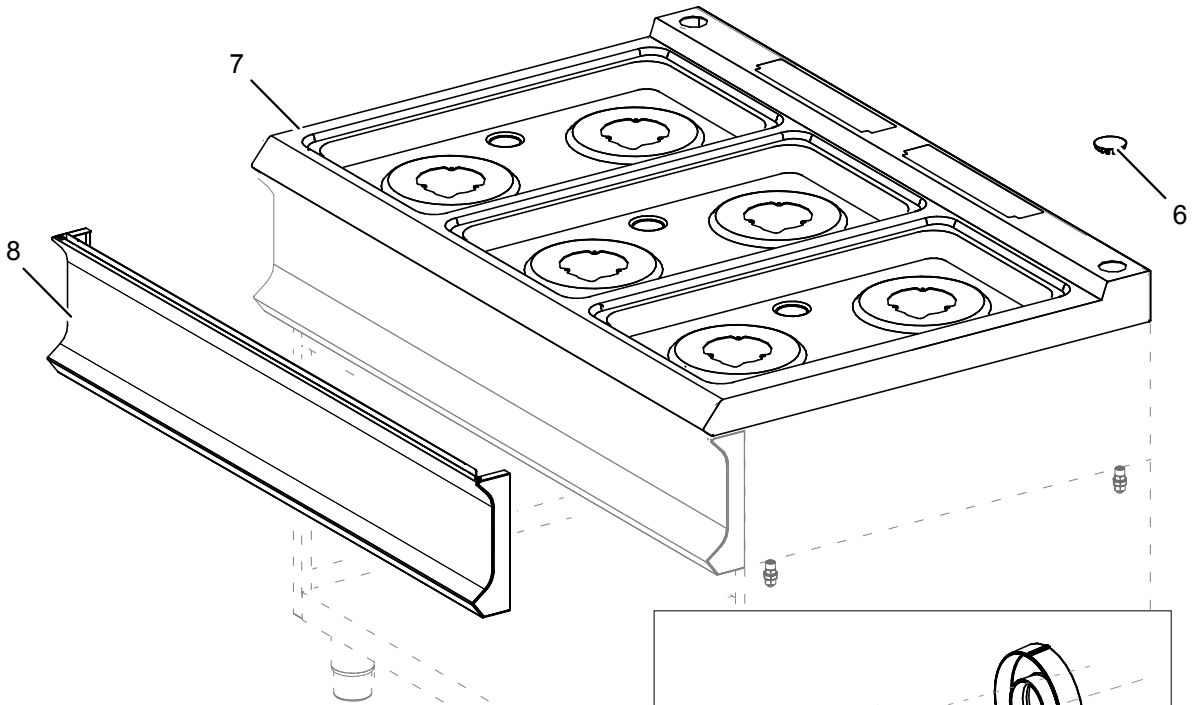

As Informações e desenhoS podem estar um pouco diferente da realidade e são puramente indicativas. O fabricante pode modificar estas informações a qualquer momento sem aviso prévio.

1-2-3

1

<b>Nr.</b>	<b>Codice</b>	<b>Titolo</b>	<b>Consigliato</b>
1.	RTCU700274	GRIGLIA PLACCA NERA LUCIDA - MAGISTRA -	
4.	202046	GRIGLIA CAMINO INOX	
6.	200787	TAPPO COPRIFORO	
7.	200235	PLACCA	
8.	202729	CRUSCOTTO	
10.	201660	VITE M3X10	
11.	186337	CORPO MANOP.+CORNICE R.V.G2S77	
13.	171511	ANELLO MANOP.TERM.G4SF77 H	
14.	171520	ANELLO MANOP.RUB.V.G4S77 HOB NEW	
100.	ECS7033	RICAMBI CONSIGLIATI FB711AFGXS	