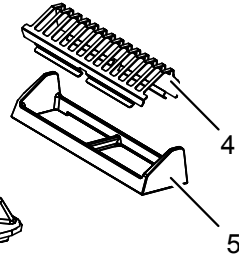

As Informações e desenhoS podem estar um pouco diferente da realidade e são puramente indicativas. O fabricante pode modificar estas informações a qualquer momento sem aviso prévio.

1-2-3

1

<b>Nr.</b>	<b>Codice</b>	<b>Titolo</b>	<b>Consigliato</b>
1.	RTCU700274	GRIGLIA PLACCA NERA LUCIDA - MAGISTRA -	
4.	202046	GRIGLIA CAMINO INOX	
6.	200787	TAPPO COPRIFORO	
7.	200235	PLACCA	
8.	202729	CRUSCOTTO	
10.	201660	VITE M3X10	
11.	186337	CORPO MANOP.+CORNICE R.V.G2S77	
13.	171511	ANELLO MANOP.TERM.G4SF77 H	
14.	171520	ANELLO MANOP.RUB.V.G4S77 HOB NEW	
100.	ECS7033	RICAMBI CONSIGLIATI FB711AFGXS	