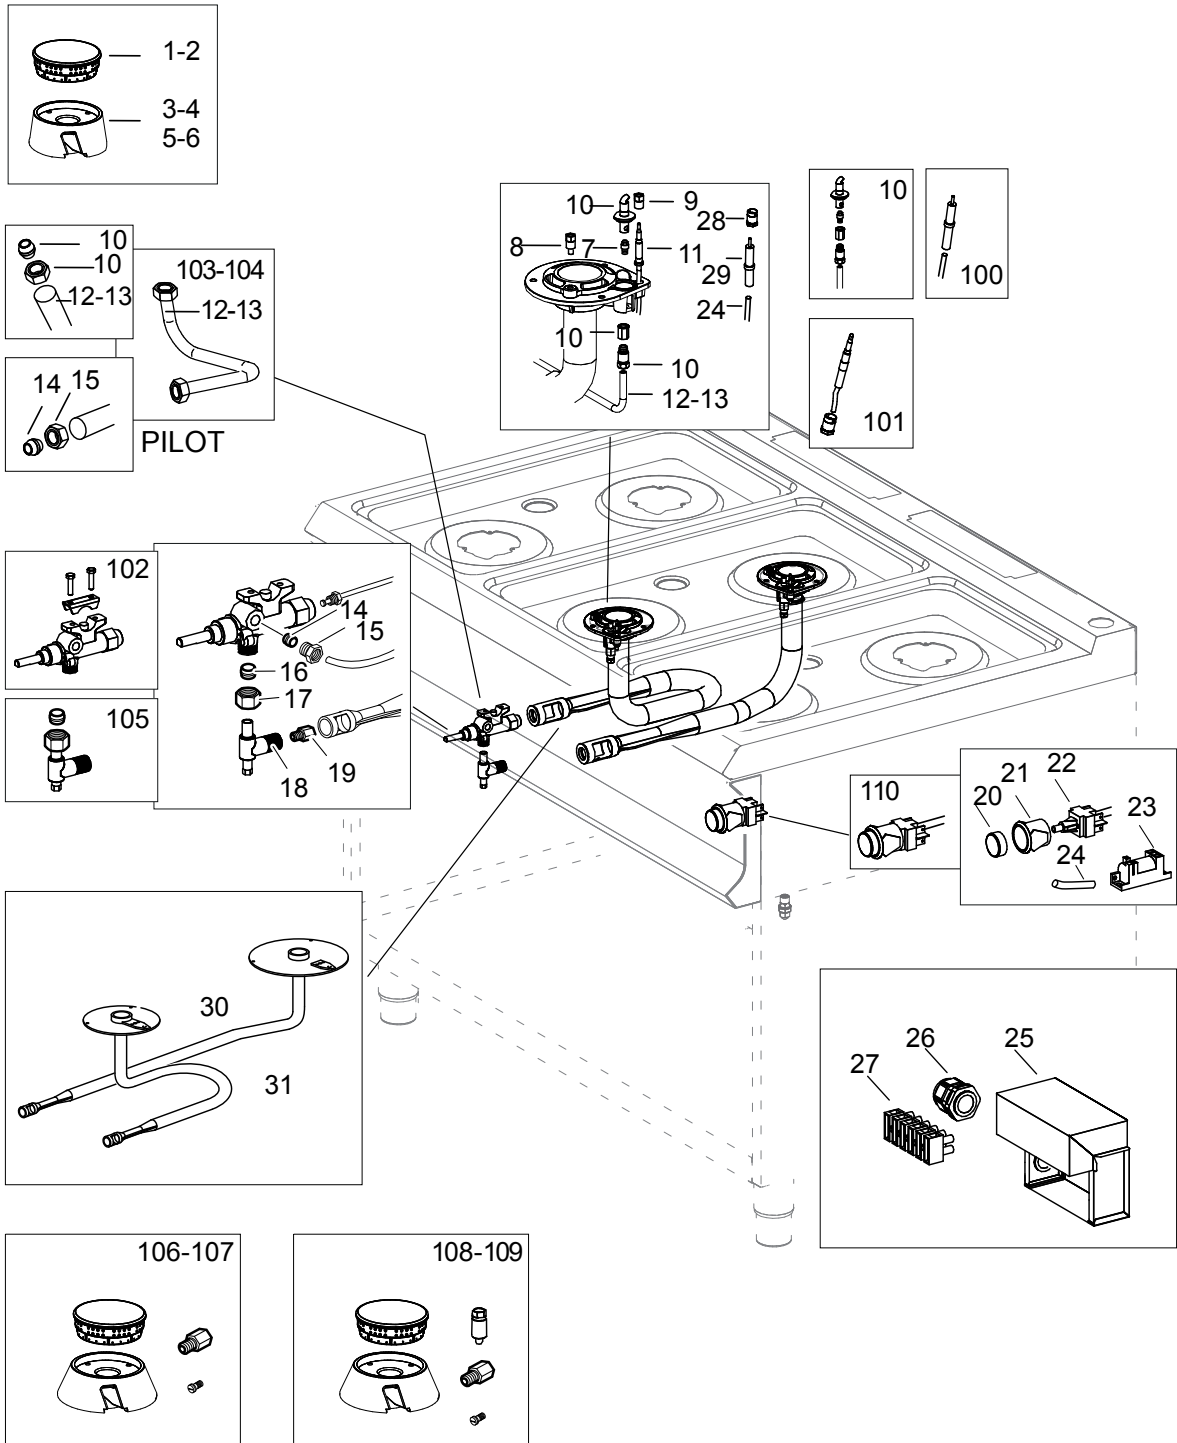

Nr.	Codice	Titolo	Consigliato
1.	185734	SPARTIFIAMMA 7KW	✓
3.	200656	BRUCIATORE FLEX BURNER 5.5KW 7KW SMALT	
7.	INIETTORE	VEDI MANUALE UGELLI	
9.	RTCU700391	DADO FISSAGGIO TERMOCOPPIA M6	✓
10.	185732	PILOTA KIT FLEX 2.0	✓
11.	RTCU700374	TERMOCOPPIA 60CM CON FILETTO-FUOCHI APER	✓
12.	200737	TUBO PILOTA BRUCIATORE POSTERIORE	
13.	200738	TUBO PILOTA BRUCIATORE ANTERIORE	
14.	RTCU900019	CALOTTA D6 - H. 10,5 MM.	
15.	RTCU900018	BICONO D.6 MM.6	
16.	RTCU900012	BICONO	
17.	RTCU700297	CALOTTA D.10	
18.	173320	SUPPORTO INIETTORE	
19.	INIETTORE	VEDI MANUALE UGELLI	
30.	200196	TUBO ALIMENTAZIONE POST.BRUC.	
31.	200197	TUBO ALIMENTAZIONE ANT. BRUC.	
101.	RTCU700374-00	KIT TERMOCOPPIA + DADO	
102.	RIC0004953	KIT RUB.VALV.+BRIGLIA	✓
103.	RIC0004948	KIT TUBO PILOTA BRUCIATORE ANTERIORE	
104.	RIC0004949	KIT TUBO PILOTA BRUCIATORE POSTERIORE	
105.	RIC0004951	KIT SUPPORTO INIETTORE	
106.	KFB55S	KIT FLEX BURNER 5,5KW SMALTATO	
108.	KFB70S	KIT FLEX BURNER 7KW SMALTATO-CON UGELLI